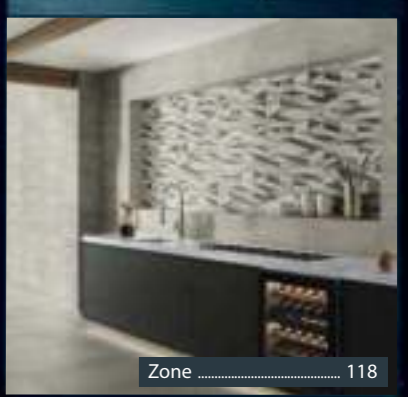

Deco ..... 30

Metro Flat ..... 76

Marmo Gold ..... 70

Mirage 20mm Patio Tiles ..... 80

Zone ..... 118